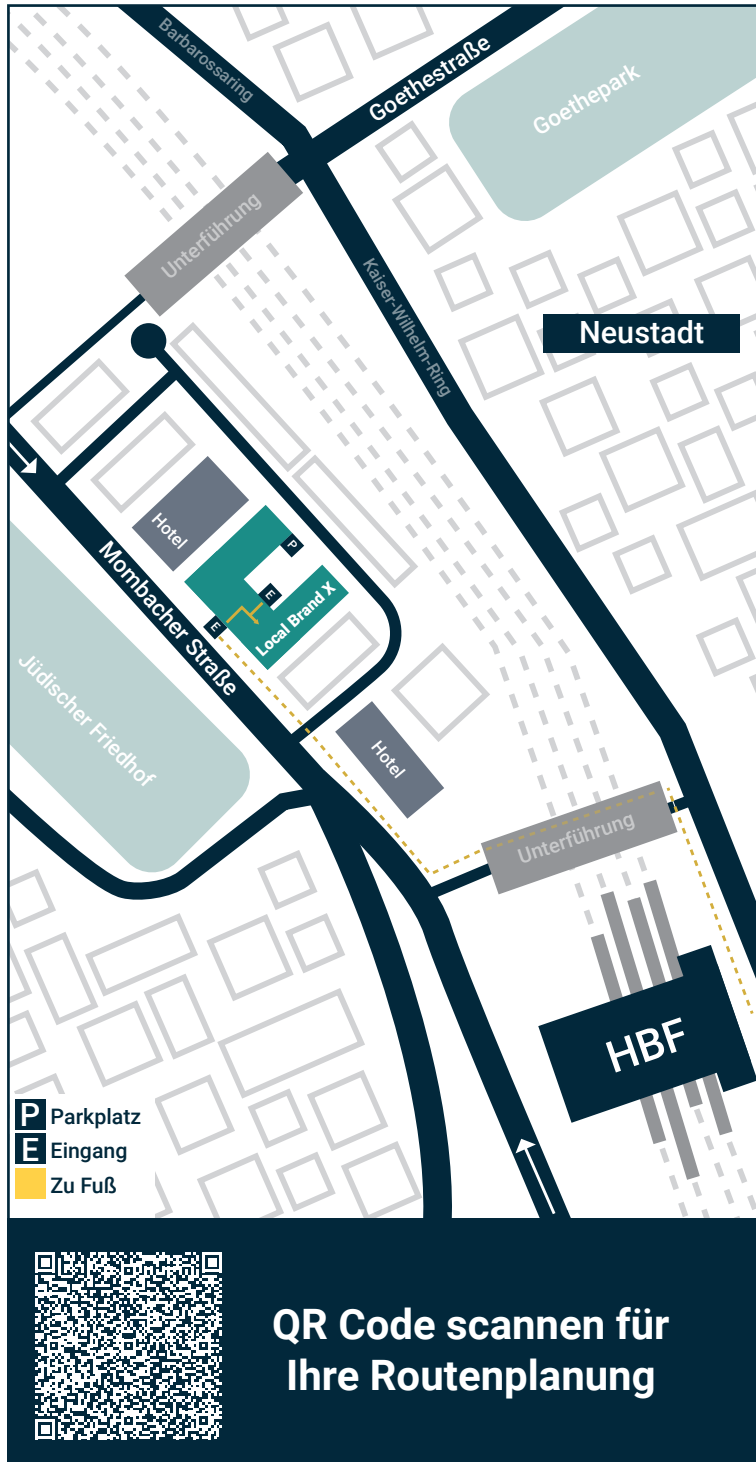

Anfahrtsbeschreibung

Mit dem Auto

Von der **A60** kommend nehmen Sie die *Ausfahrt 19* Richtung *Mainz Innenstadt Saarstraße*. Biegen Sie anschließend rechts in die Straße *Römerwall* ab und überqueren Sie die Kreuzung, um links auf die *Mombacher Straße* abzubiegen. Nach *900 Metern* befindet sich unser Büro auf der rechten Seite.

Von der **A66** kommend nehmen Sie die *Ausfahrt 6* Richtung *Wiesbaden Erbenheim* und fahren weiter auf der *B 40* bis diese zur *Mombacher Straße* übergeht und Sie zu unserem Büro mit der Hausnummer 4 bringt.

Von der **A643** kommend die *Ausfahrt 4* nehmen und an der *Rheinallee* entlang, bis Sie rechts in die *Mombacher Straße* einbiegen können.

Parkplatz

Für Sie steht ein Kundenparkplatz im Hinterhof unserer Büroräume zur Verfügung. Diesen erreichen Sie über die *Anni-Eisler-Lehmann-Straße*. Bitte melden Sie sich vorher an, damit der Parkplatz für Sie vorgemerkt wird.

Nach circa 200 Metern können Sie entweder weiter geradeaus gehen bis zum Haupteingang von Local Brand X mit der Hausnummer 4 oder rechts in die *Anni-Eisler-Lehmann-Straße* einbiegen. Dort befindet sich nach 50 Metern links ein weiterer Eingang im Hof des Gebäudes.